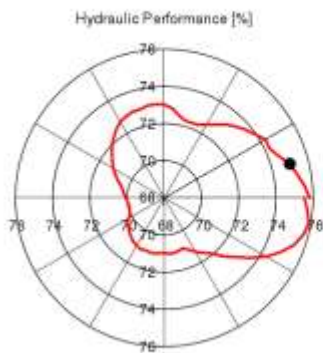

- Високоєфективний двигун
- Високоєфективна система керування
- Високоєфективна гідравліка

Оптимізація характеристик

циркуляції

CFD-analysis

Computer Fluid Dynamic
analysis

Комп'ютерне моделювання
гідродинамічних процесів