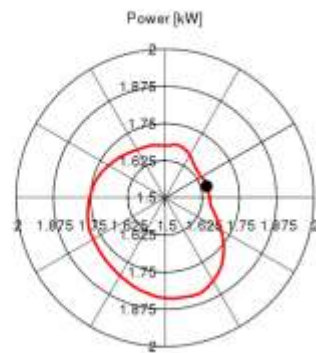

- Високоєфективний двигун
- Високоєфективна система керування
- Високоєфективна гідравліка

Оптимізація характеристик

циркуляції

CFD-analysis

Computer Fluid Dynamic
analysis

Комп'ютерне моделювання
гідродинамічних процесів